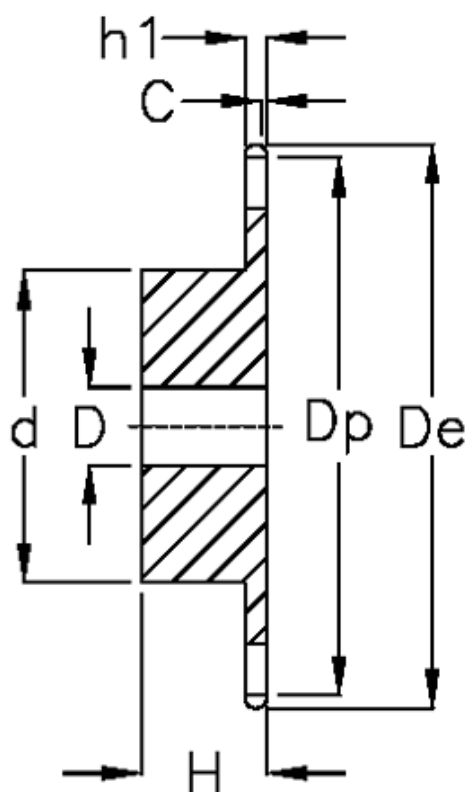

Varenummer: 616011009033
Beskrivelse: Navhjul 20 B-1 Z=33 simplex
forboret

Mål

Antal tænder	= 33
C	= 3.5
d	= 150
D	= $25 \pm 0,5$
De	= 349.2
Dp	= 334.01
For kædebetegnelse	= 20 B-1
For kæde størrelse	= 1 1/4" x 3/4"

H	= 55
h1	= 18.5